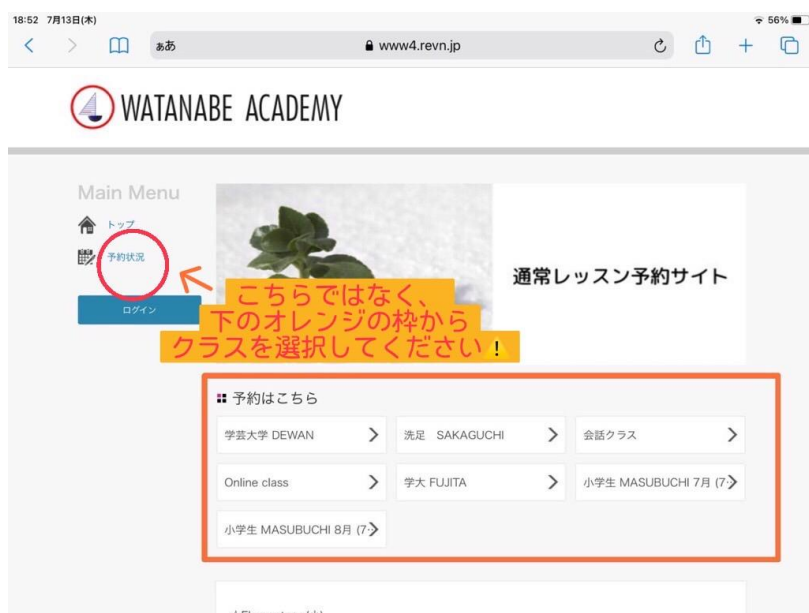

## ⚠️ 予約サイトからのご予約時のお願い ⚠️

平素より、予約サイトからのレッスンのご予約にご協力いただき誠にありがとうございます。

レッスン予約時のクラスの間違いにご注意ください！

予約サイト上で予約する際は、【予約はこちら】の下のクラス一覧から、  
ご自分のクラスのスケジュールであることを必ず確認してから予約を行ってください。（画像参照）

ご自分のクラスに予約ができていない場合、ご希望のコマで受講いただけない可能性もございます。  
予約を確定する前に、ご自分の所属しているクラスのレッスンかどうか、  
ダブルチェックをお願い致します 🙏

### PC からの画面